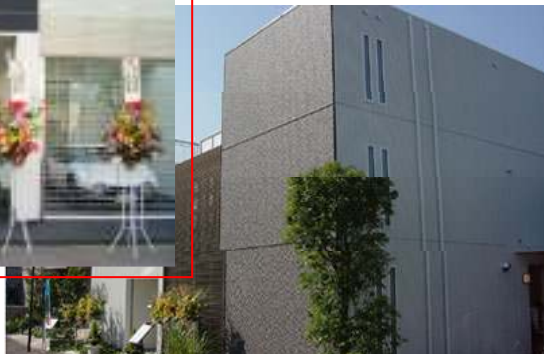

花華NEWS

2005.12

有限会社 花華 はなか
千代田区平河町1-3-6
TEL: 03-3237-7001
FAX: 03-3237-7014
URL: <http://www.hanaka.com>
E-mail: info@hanaka.com

街中ではクリスマスの装飾が年々早く飾るようになってきましたが、それぞれ個性的で街を歩いていても飽きませんね。レクサス渋谷では《本物を大切に》レクサスのポリシーから、プリザーブドフラワーでクリスマスツリーを制作いたしました。白と黒を基調とした店内の雰囲気を壊さない、今までにない豪華でシックなツリーです。旧山手通りと246号線の交差点、神泉のお近くにいらしたら是非お立ち寄りください。

レクサス渋谷1F受付カウンター前に
ピンクのプリザーブドフラワーにクリアのLEDイルミネーション

レクサス渋谷2F 高速道路からも良く見えます
ブルーのプリザーブドフラワーにブルーのLEDイルミネーション

トヨタホーム東京(株)が 11月23日(水・祝) 三鷹ハグツグプラザにて(エスパシオ MEZZO)を新規オープンいたしました。毎日の暮らしを豊かに。空間を生かし、プライバシーの守られた暮らしのシーンを演出したモデルホームです。9月にオープンした、練馬営業所、駒沢営業所と共に、《上質なくらし》を体感してください。花華ではオープン御祝の生花、中庭のグリーンなどを担当させていただきました。